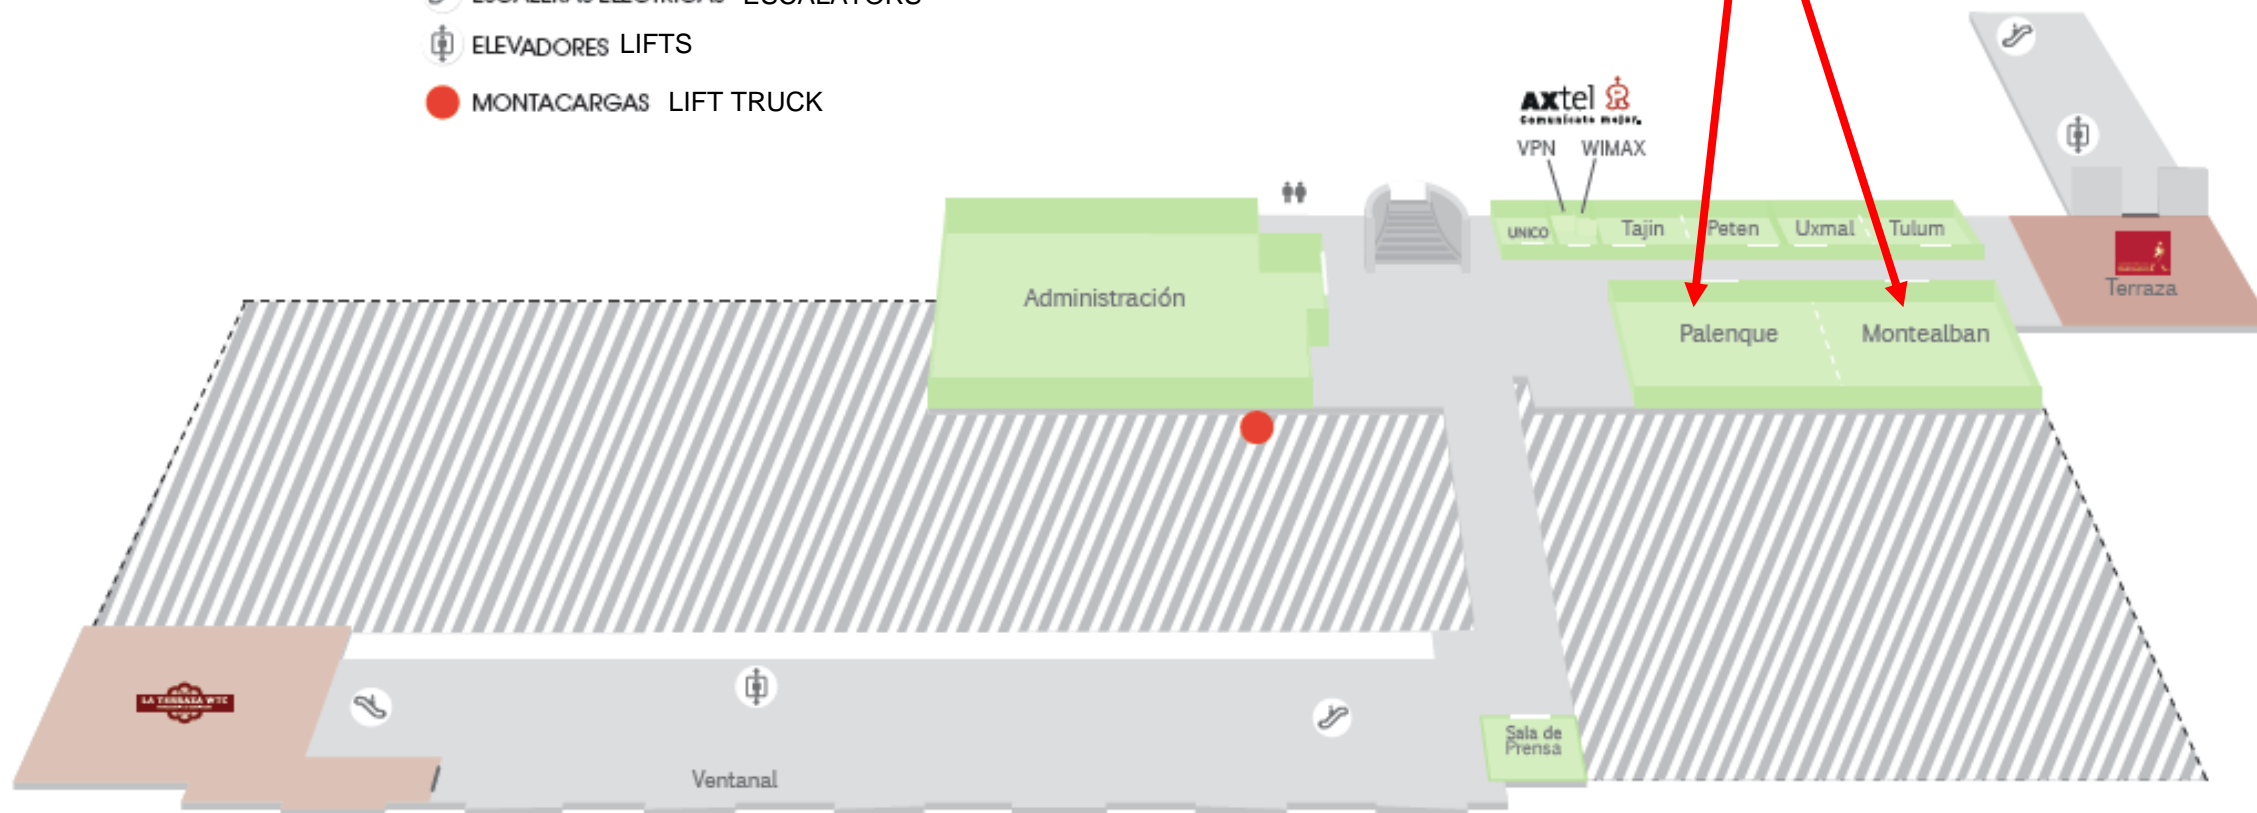

ENTRY POINT

PLANTA BAJA FIRST LEVEL

-  SANITARIOS TOILETS
-  ESCALERAS ELÉCTRICAS ESCALATORS
-  ELEVADORES LIFTS
-  MONTACARGAS LIFT TRUCK
-  ANDENES PLATFORMS
-  TUNELES TUNNELS

MÓDULO DE SERVICIO SERVICE MODULE

-  FedEx
-  FIESTAMERICANA
-  WTC
-  AXTEL

Módulo de Servicios

FILADELFIA

LUNCH
Tuesday, October 17
Thursday, October 19

MEZZANINE

MEZZANINE

-  SANITARIOS TOILETS
-  ESCALERAS ELÉCTRICAS ESCALATORS
-  ELEVADORES LIFTS
-  MONTACARGAS LIFT TRUCK

LUNCH
Monday, October 16
Friday, October 20

PRIMER NIVEL
SECOND LEVEL

-  SANITARIOS TOILETS
-  ESCALERAS ELÉCTRICAS ESCALATORS
-  ELEVADORES LIFTS
-  MONTACARGAS LIFT TRUCK
-  ÁREA DE SERVICIOS SERVICE AREA