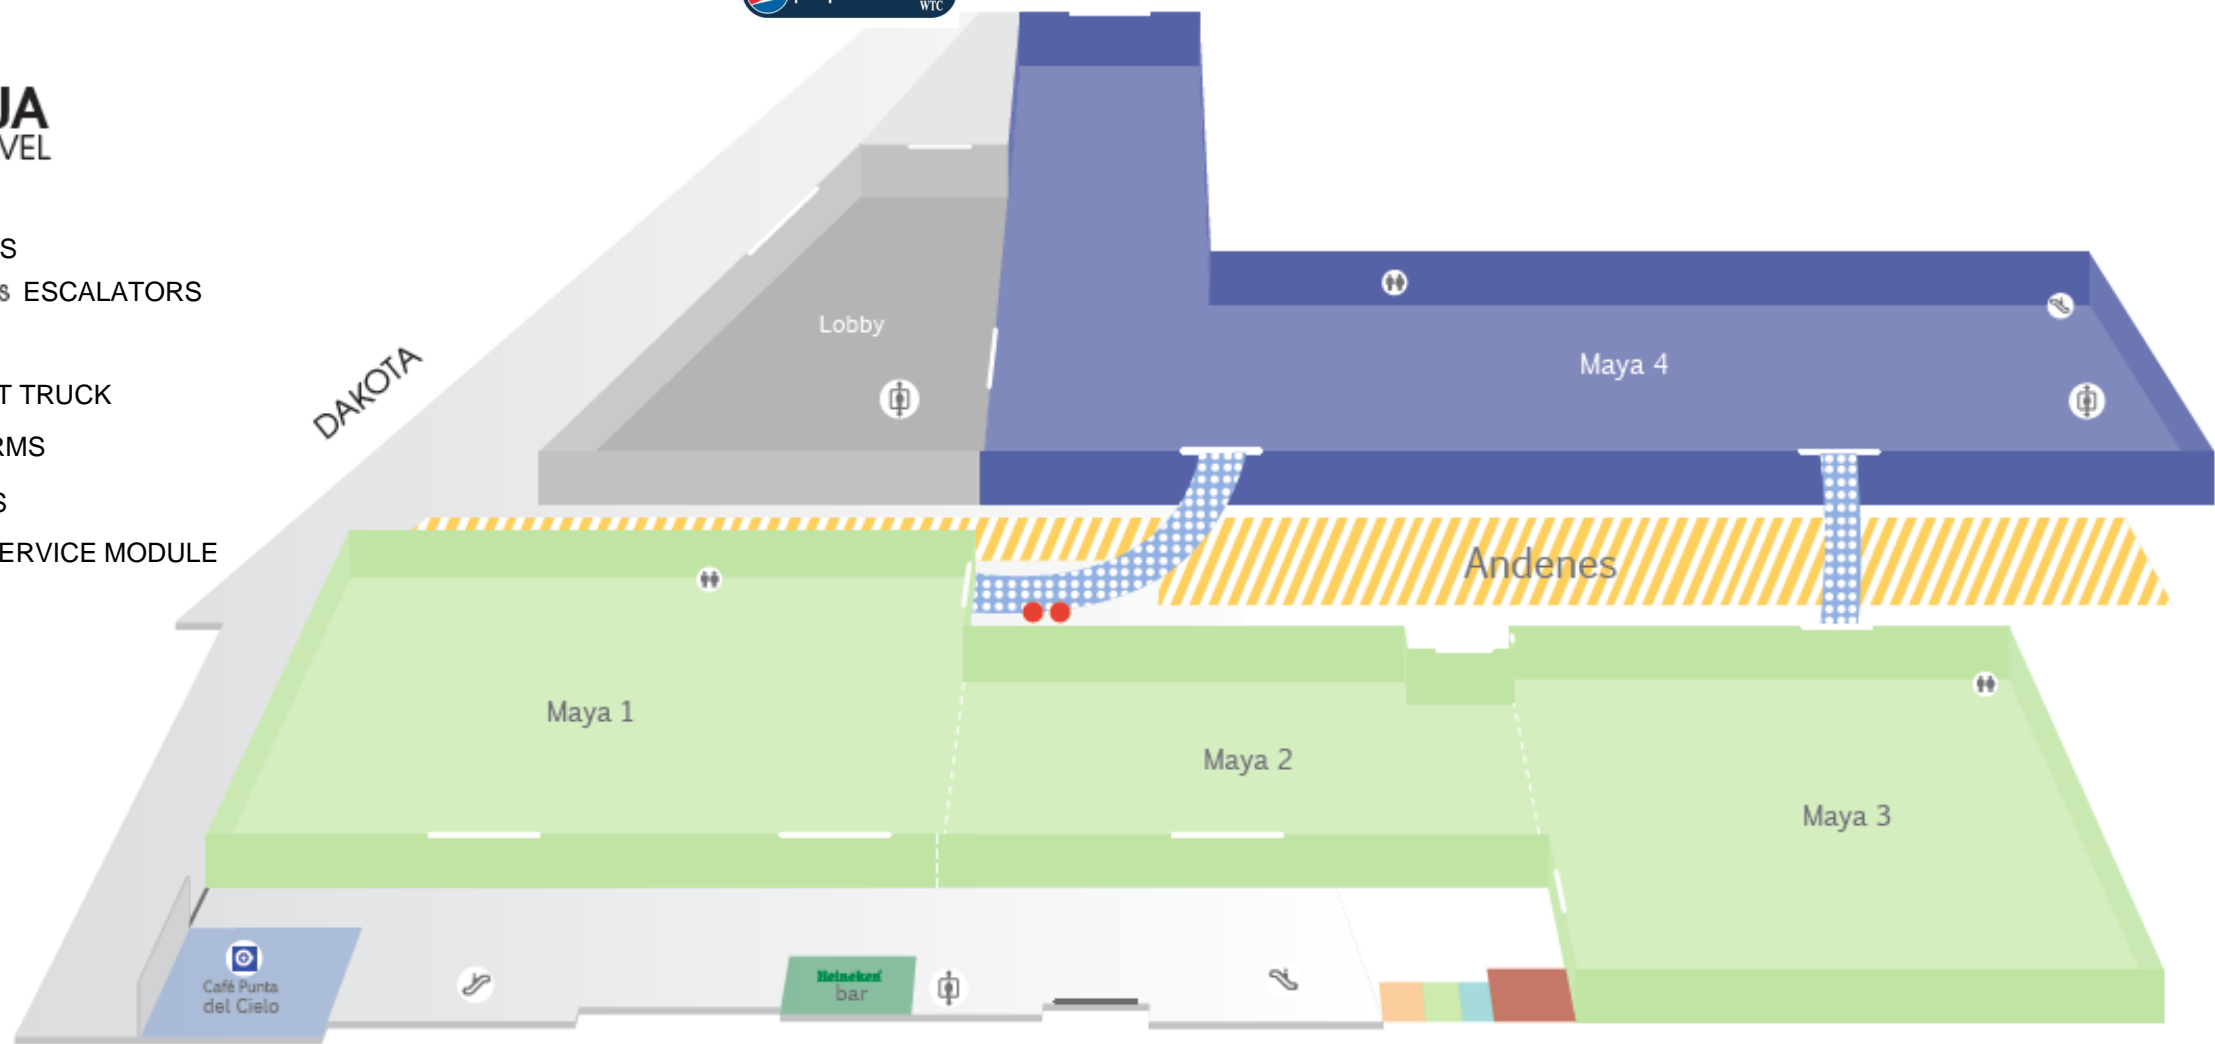

ENTRY POINT

PLANTA BAJA FIRST LEVEL

-  SANITARIOS TOILETS
-  ESCALERAS ELÉCTRICAS ESCALATORS
-  ELEVADORES LIFTS
-  MONTACARGAS LIFT TRUCK
-  ANDENES PLATFORMS
-  TUNELES TUNNELS

MÓDULO DE SERVICIO SERVICE MODULE

-  FedEx
-  FIESTAMERICANA
-  WTC
-  AXTEL

Módulo de Servicios

FILADELFIA

LUNCH
Tuesday, October 17
Thursday, October 19

MEZZANINE

MEZZANINE

-  SANITARIOS TOILETS
-  ESCALERAS ELÉCTRICAS ESCALATORS
-  ELEVADORES LIFTS
-  MONTACARGAS LIFT TRUCK

LUNCH
Monday, October 16
Friday, October 20

PRIMER NIVEL
SECOND LEVEL

-  SANITARIOS TOILETS
-  ESCALERAS ELÉCTRICAS ESCALATORS
-  ELEVADORES LIFTS
-  MONTACARGAS LIFT TRUCK
-  ÁREA DE SERVICIOS SERVICE AREA